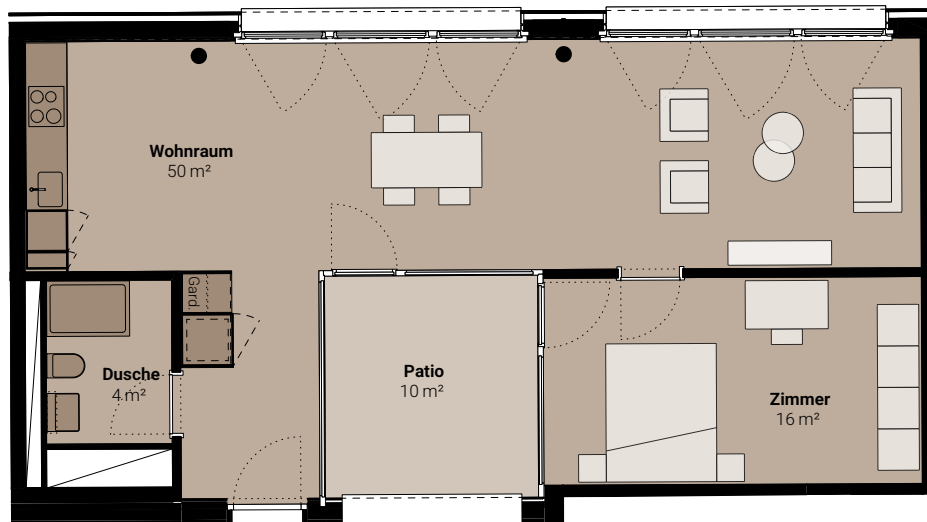

LÄBE IM BURGEREZIEL

2.5-Zimmer-Wohnung

Attika

Thunstrasse 110, 3006 Bern

Wohnungsnummer 110-AT-05

Wohnfläche 70 m²

Aussenfläche 10 m²

0 1 2 5m
MST. 1:100