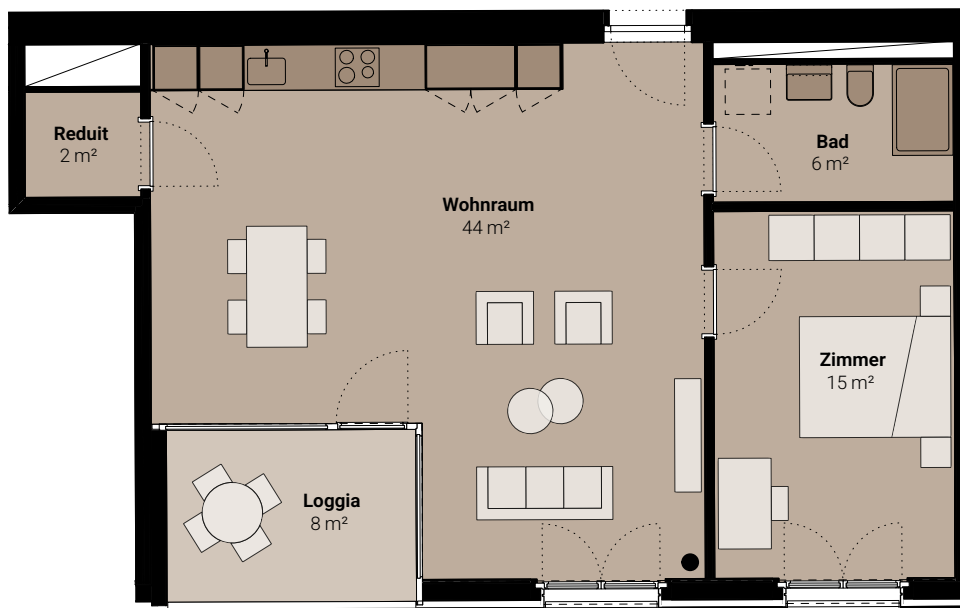

## 2.5-Zimmer-Wohnung

### Attika

Thunstrasse 110, 3006 Bern

**Wohnungsnummer** 110-AT-03

**Wohnfläche** 68 m<sup>2</sup>

**Aussenfläche** 8 m<sup>2</sup>

0 1 2 5m  
MST. 1:100