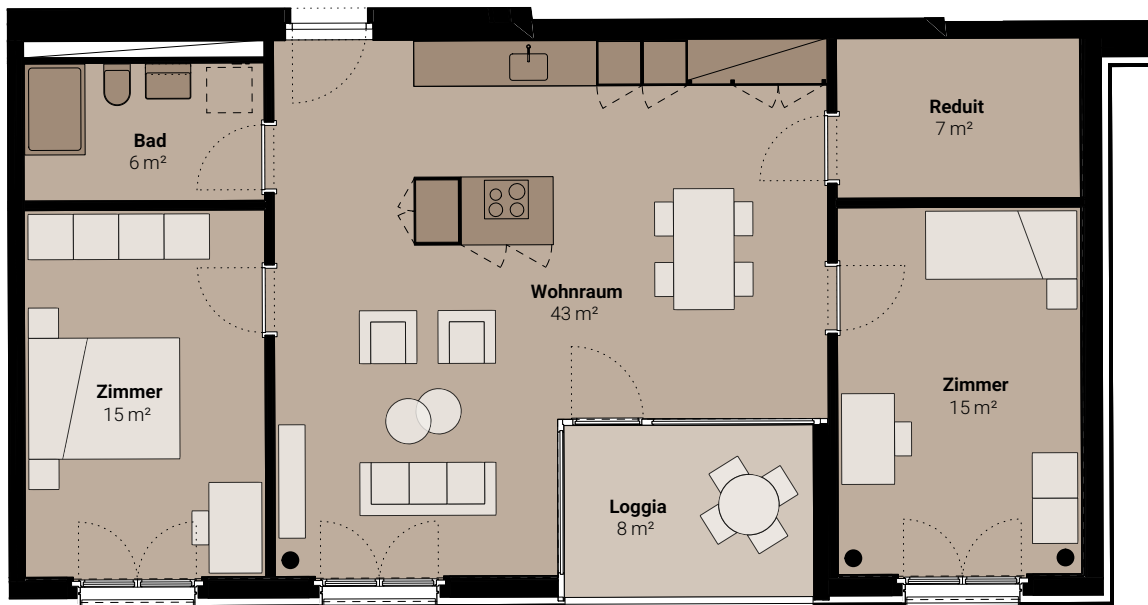

LÄBE IM BURGEREZIEL

3.5-Zimmer-Wohnung

Attika

Thunstrasse 110, 3006 Bern

Wohnungsnummer 110-AT-02

Wohnfläche 87 m²

Aussenfläche 8 m²

0 1 2 5m
MST. 1:100