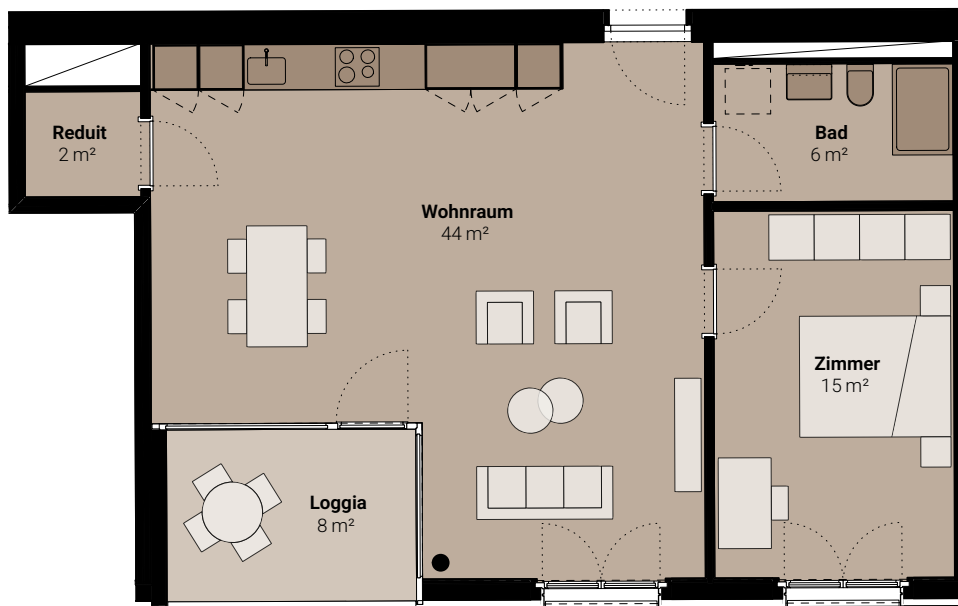

LÄBE IM BURGEREZIEL

2.5-Zimmer-Wohnung

Attika

Thunstrasse 108, 3006 Bern

Wohnungsnummer 108-AT-06

Wohnfläche 68 m²

Aussenfläche 8 m²

0 1 2 5m
MST. 1:100