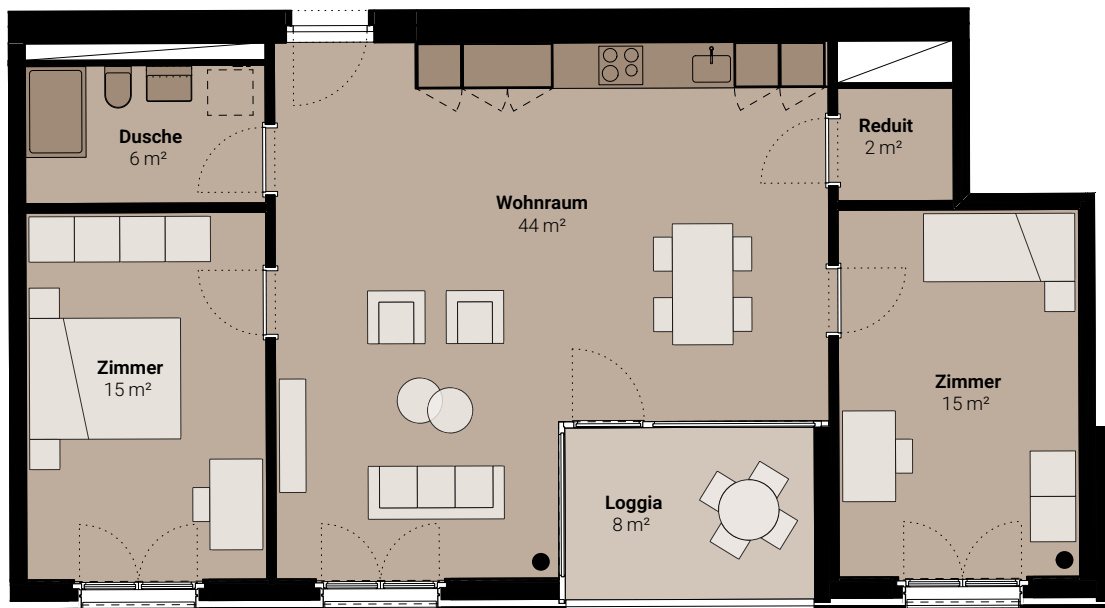

## 3.5-Zimmer-Wohnung

### Attika

Thunstrasse 108, 3006 Bern

**Wohnungsnummer** 108-AT-05

**Wohnfläche** 83 m<sup>2</sup>

**Aussenfläche** 8 m<sup>2</sup>

0 1 2 5m  
MST. 1:100