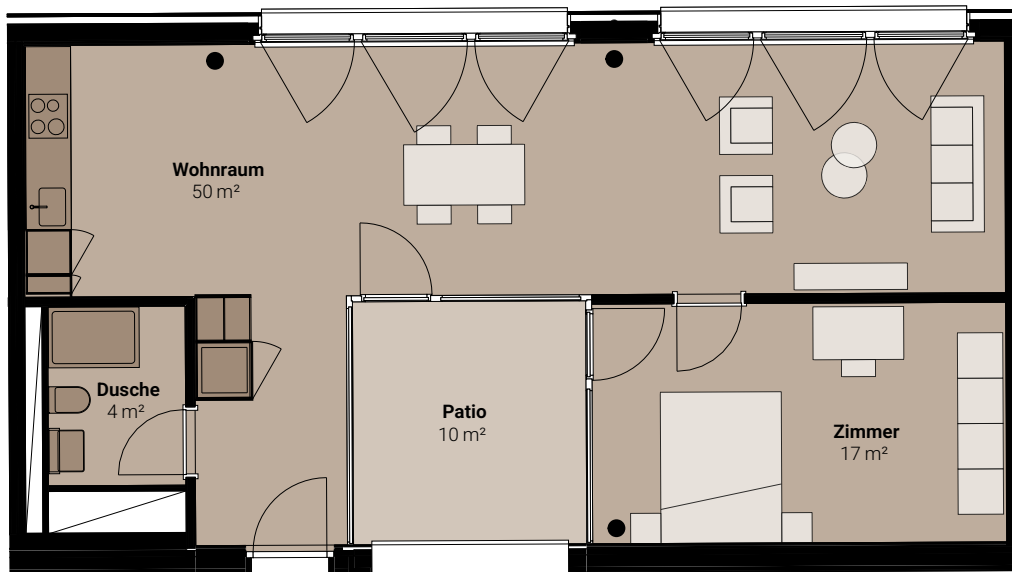

LÄBE IM BURGEREZIEL

2.5-Zimmer-Wohnung

Attika

Thunstrasse 108, 3006 Bern

Wohnungsnummer 108-AT-04

Wohnfläche 71 m²

Aussenfläche 10 m²

0 1 2 5m
MST. 1:100