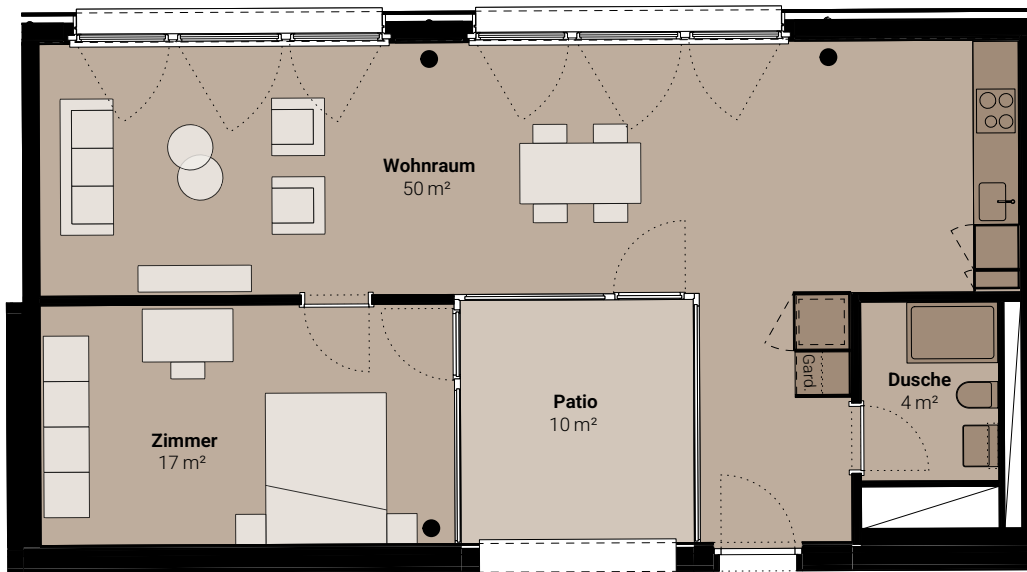

LÄBE IM BURGEREZIEL

2.5-Zimmer-Wohnung

Attika

Thunstrasse 108, 3006 Bern

Wohnungsnummer 108-AT-03

Wohnfläche 71 m²

Aussenfläche 10 m²

0 1 2 5m
MST. 1:100