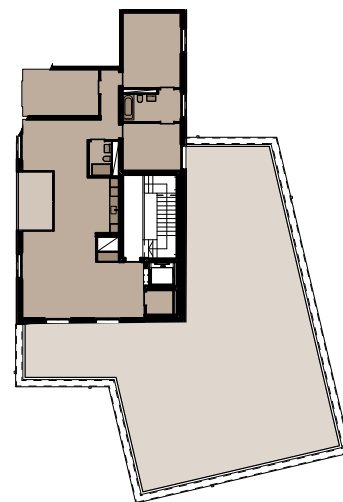

## 4.5-Zimmer-Wohnung

### 3. Obergeschoss

Thunstrasse 104a, 3006 Bern

**Wohnungsnummer** 104a-G3-01

**Wohnfläche** 137 m<sup>2</sup>

**Aussenfläche** 138 m<sup>2</sup>

0 1 2 5m

MST. 1:100